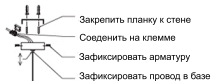

Инструкция по сборке:

Габаритные размеры:

Наименование товара: MURCIA SP1.2